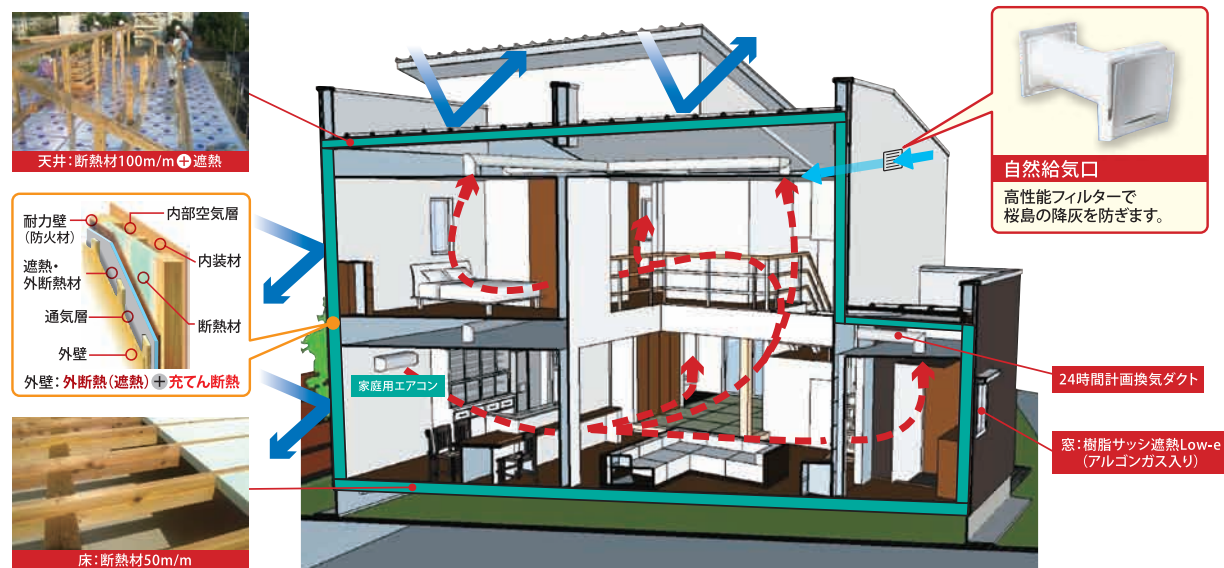

【開催場所】垂水市田神2308近く 【開催時間】10:00~18:00

※平日にご見学をご希望の方は、前日までにお電話またはホームページからご予約ください。

家庭用エアコン1台で全ての部屋を快適に過ごせる空間へ。
この心地よさをぜひご体感ください。

次世代省エネルギーの住まいは「断熱性能」「遮熱施工」「気密性能」「24時間計画換気」という4つの要素がバランスよくとれた住まいであること。それが省エネルギーを実現するポイントです。こだわりの6層構造をご覧ください。東京大学の教授 坂本雄三氏を招き、南九州の気候風土にあった家造りを研究・開発し実践している自社開発商品です。