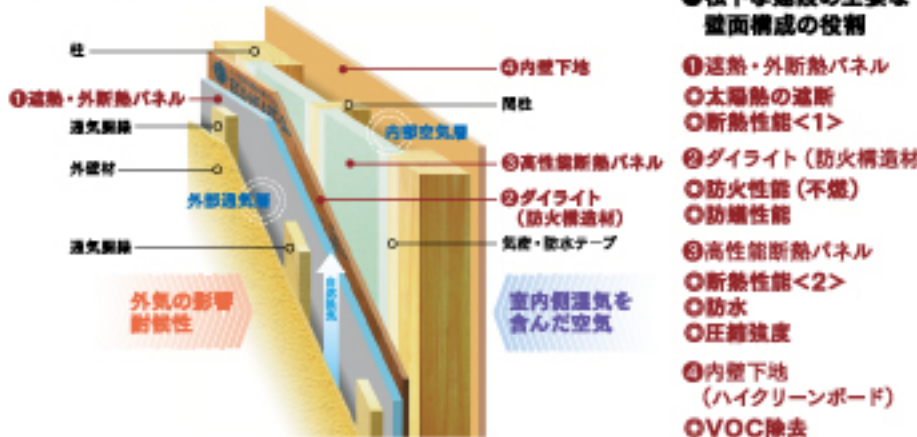

構造見学会

松下孝建設の住宅は
全棟同じ材料・工法で建築しています。
躯体に自信があるから見て欲しい
構造見学会です

薩摩川内中郷 MODEL HOUSE

9.19(土)・20(日)・21(月)・22(火) 2020年11月OPEN予定

○早日にご見学をご希望の方は、前日までに電話またはホームページからご予約ください。

【開催時間】10:00~17:00

Navi検索:鹿児島県薩摩川内市中郷1丁目34-13

現在：遮熱施工中

■住宅部材の選択が不十分だと、人も住宅も長寿命は不可能。
部材選択には意味がある！

新規分譲開始

育英小学校近く、ダイレックス、生協コープも近く！！

教育環境・利便性抜群の中郷に7区画の分譲地

薩摩川内市
中郷一丁目

建築条件付

土地
価格 **799万円～**

敷地面積・価格 交渉可